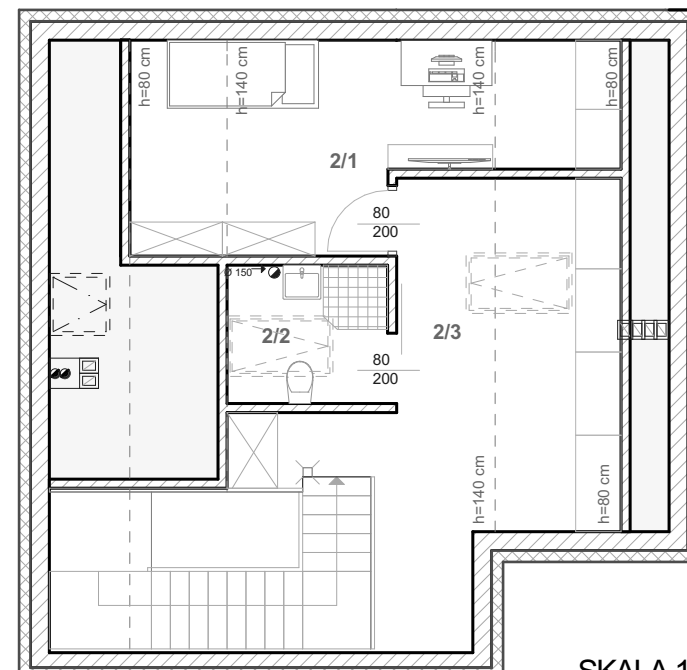

SKALA 1:100

NR	NAZWA POMIESZCZENIA	POW. (m²)	POW. PODŁOGI(m²)
2/1	Pokój	4,25	15,00
2/2	Łazienka	1,94	3,88
2/3	Korytarz	5,22	18,22
SUMA		11,41	37,10