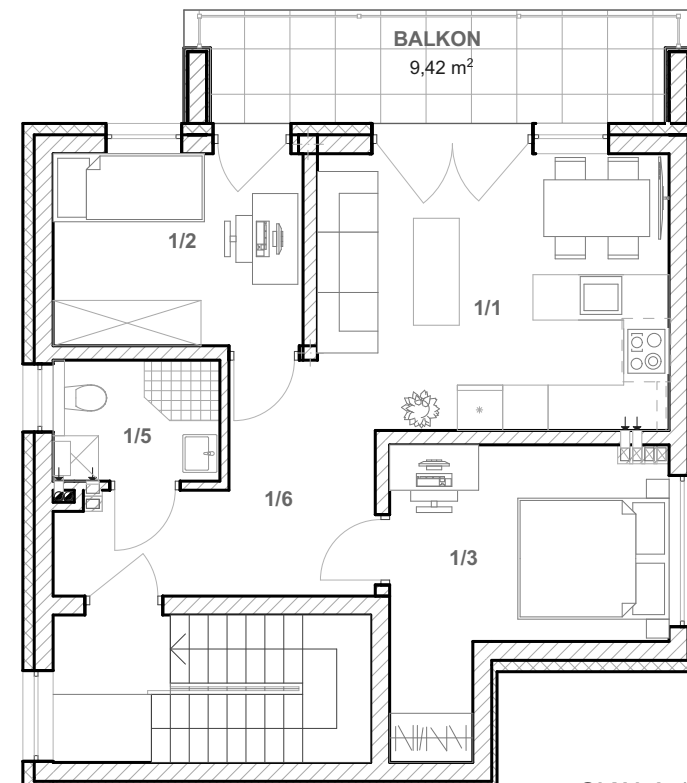

Budynek: 1

Poziom: 1

Liczba pokoi: 3

Powierzchnia: 49,48 m<sup>2</sup>

# APARTAMENTY

ul. Spacerowa

SKALA 1:100

NR	NAZWA POMIESZCZENIA	POW. (m2)
1/1	Salon	17,44
1/2	Sypialnia I	8,70
1/3	Sypialnia II	11,41
1/4	Łazienka	3,53
1/5	Korytarz	8,40
	SUMA	49,48

Budynek: 1

Poziom: 2

Liczba pokoi: 1

Powierzchnia: 11,41 m<sup>2</sup>